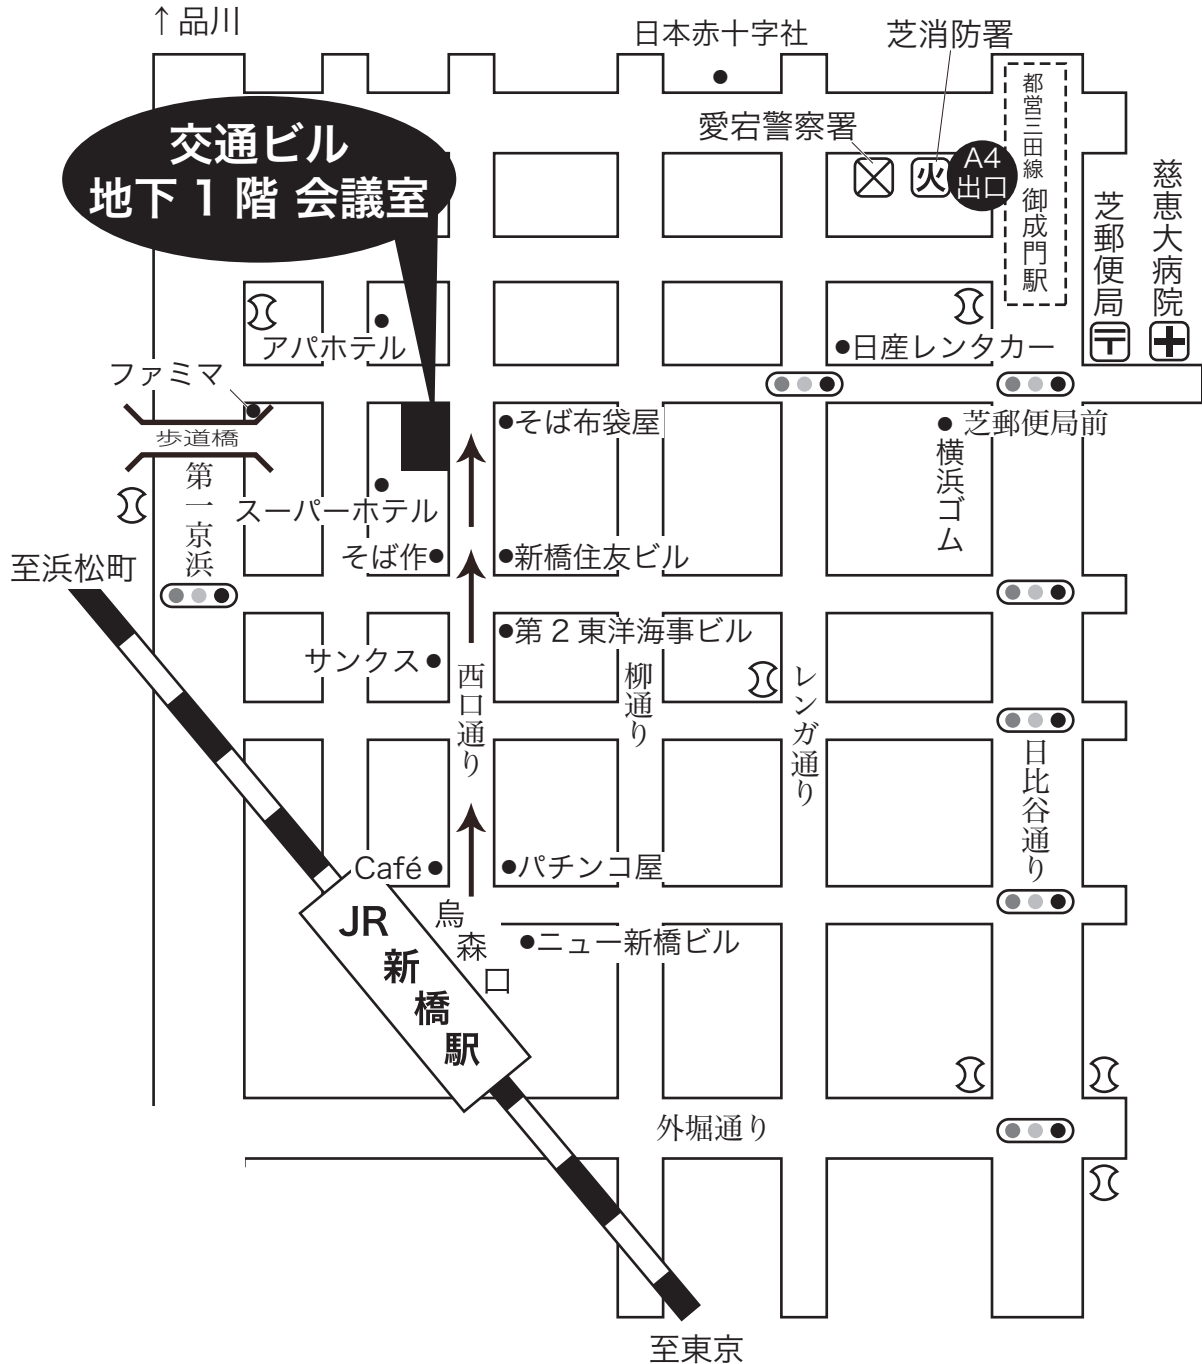

交通ビル 会場案内図

交通の御案内

- ・ JR 新橋駅をご利用の場合、烏森口側出口から徒歩6分です。
必ず烏森口にててください。
- ・ 都営三田線御成門駅 A4 出口から徒歩4分です。

〒105-0004
東京都港区新橋5丁目15番5号 交通ビルB1
財団法人 国鉄労働会館
TEL 03 (3437) 6733

※ 駐車場はございません。