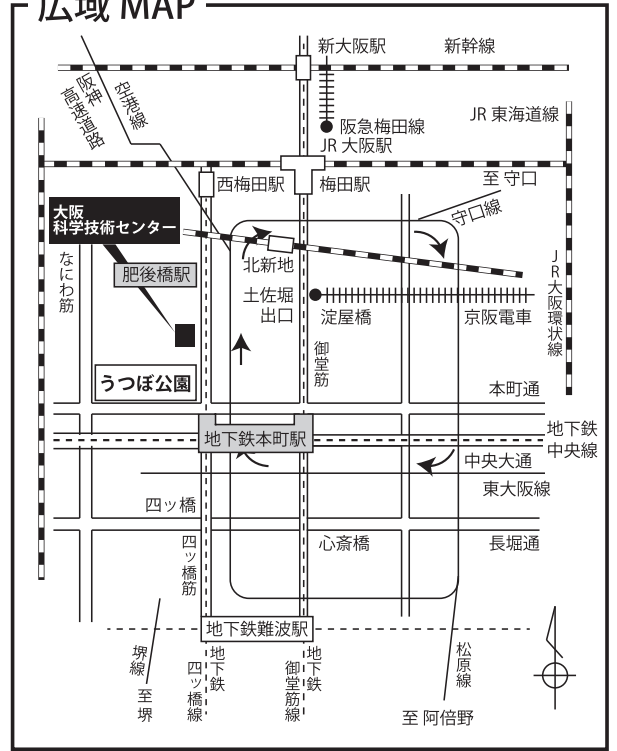

# 大阪科学技術センター 案内図

〒550-0004 大阪市西区靱本町 1-8-4 TEL: 06-6443-5324

会議室は 1 階掲示板にてご確認ください。

詳細 MAP

広域 MAP

## 経路図

### 新大阪駅から (所要時間約 30 分)

### 天王寺 (所要時間約 20 分)