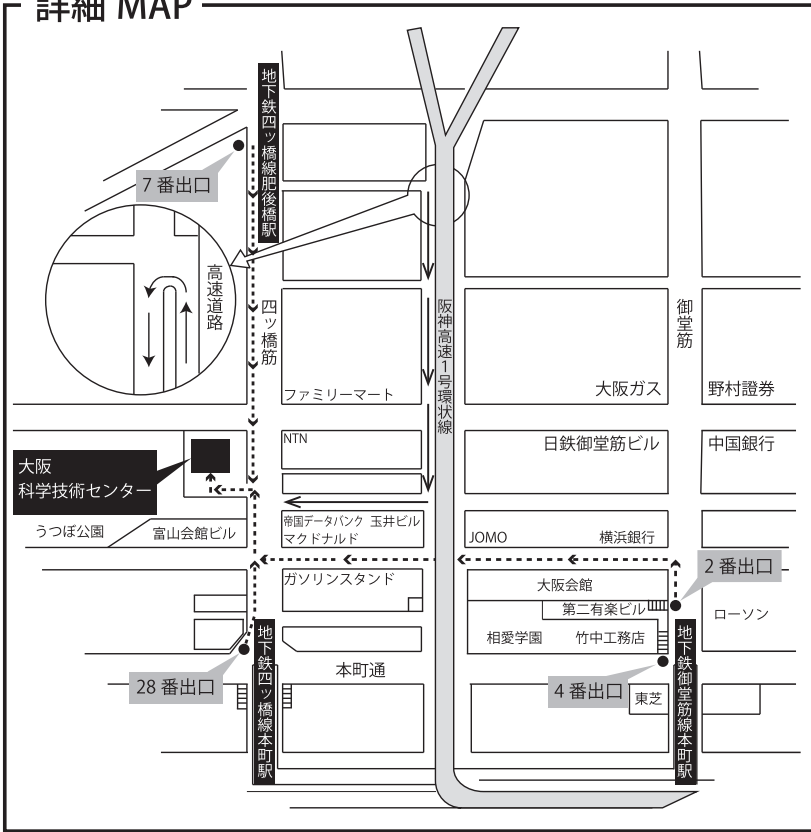

# 大阪科学技術センター 案内図

〒550-0004 大阪市西区靱本町 1-8-4 TEL: 06-6443-5324

会議室は 1 階掲示板にてご確認ください。

詳細 MAP

広域 MAP

## 経路図

### 新大阪駅から (所要時間約 30 分)

### 天王寺 (所要時間約 20 分)