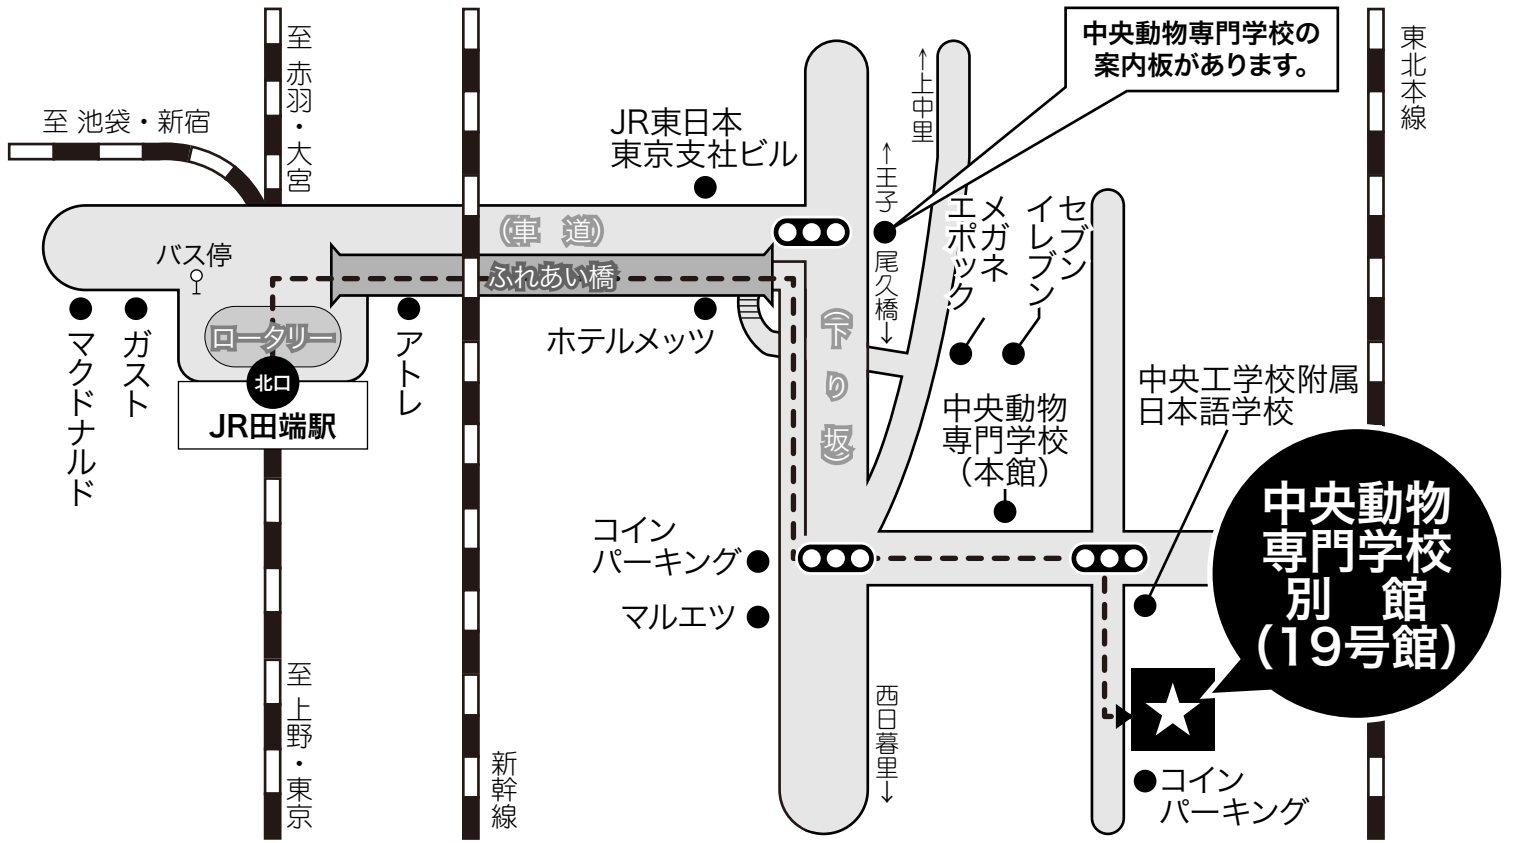

# 会場案内図

JR山手線・京浜東北線 田端駅 北口より徒歩4分

学校法人 中央工学校

## 中央動物専門学校

東京都北区東田端1-8-11

tel.03-3819-1111

<http://www.chuo-a.ac.jp>

※駐車場はございません。

主要駅から  
田端駅までの  
所要時間