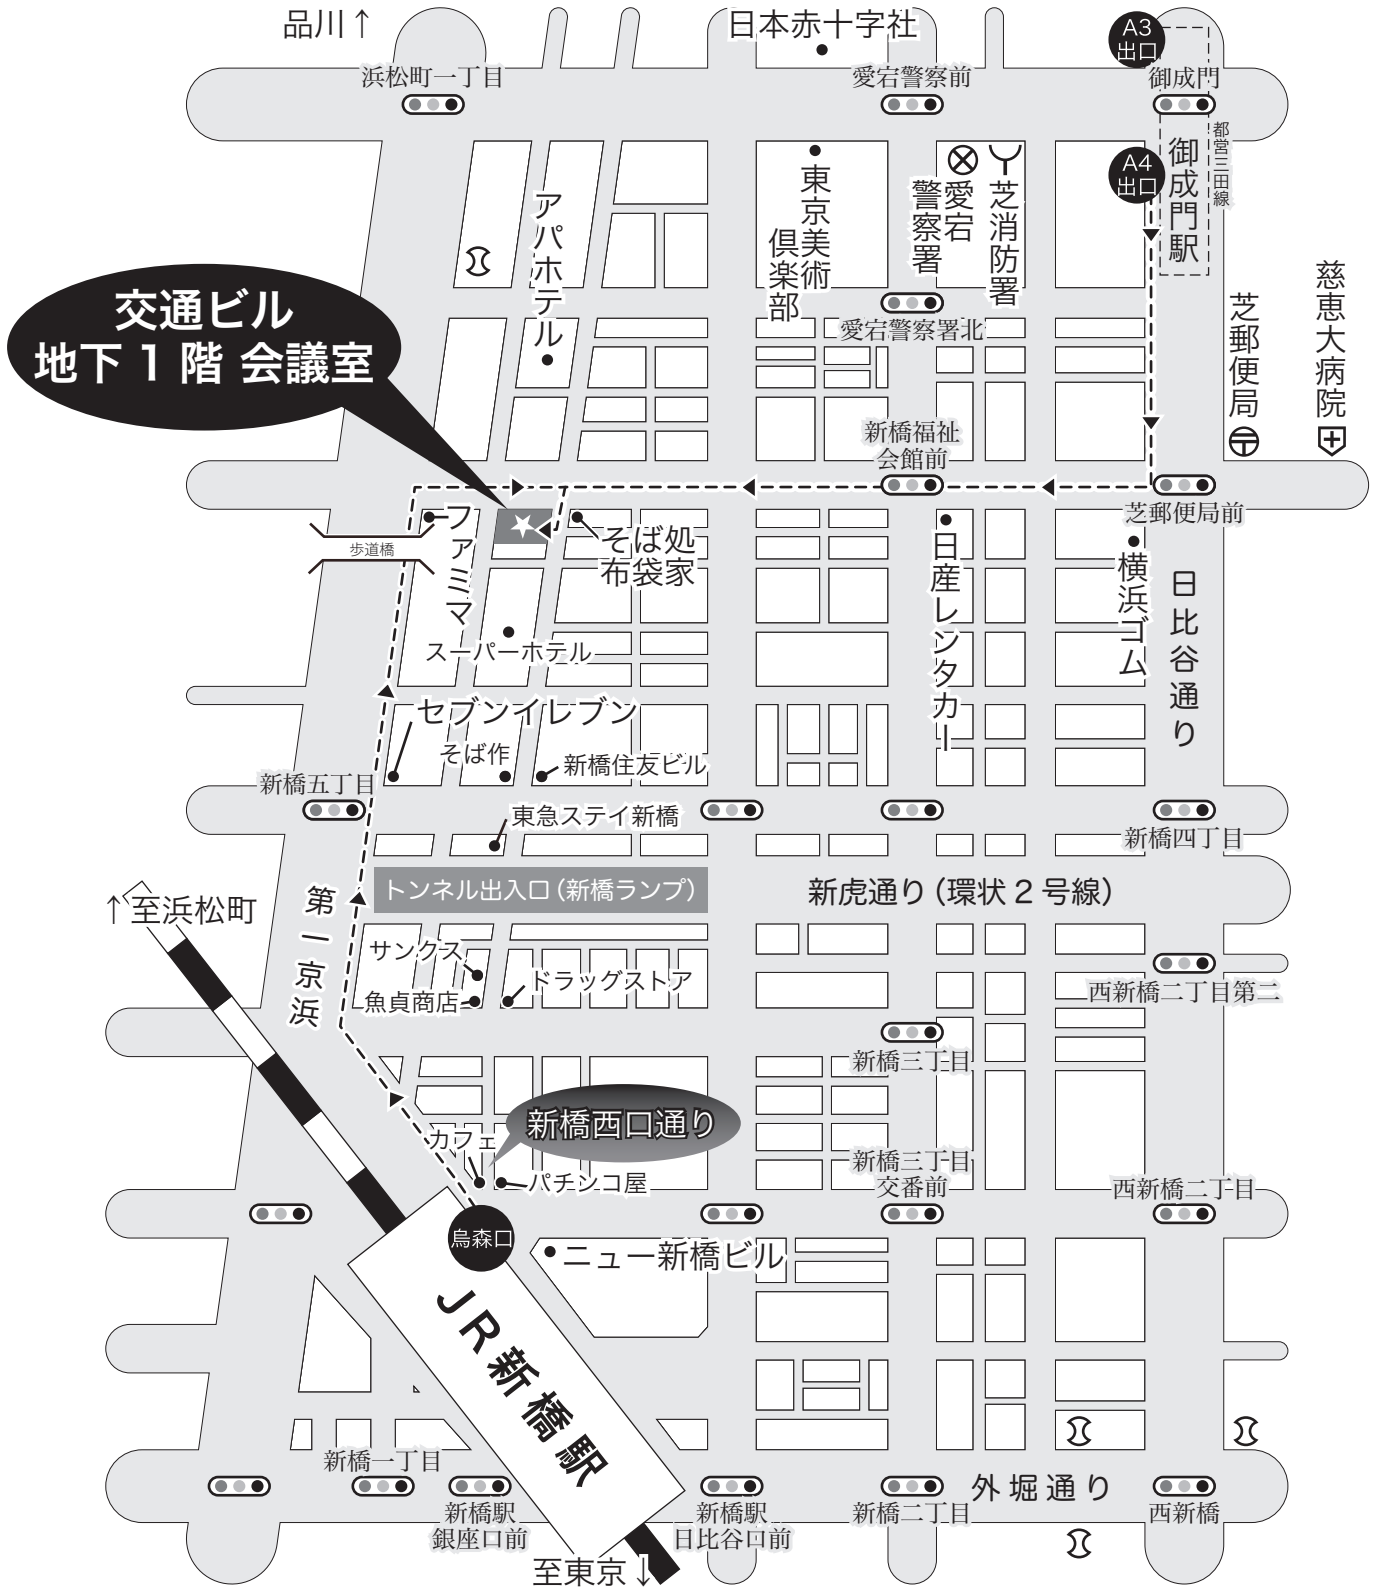

# 交通ビル 会場案内図

〒105-0004  
東京都港区新橋 5-15-5 交通ビル B1  
財団法人 国鉄労働会館  
TEL 03-3437-6733

※ 駐車場はございません。

## 交通のご案内

- ・ JR 新橋駅をご利用の場合、烏森口側出口から徒歩6分です。  
**必ず烏森口にしてください。**
- ・ 都営三田線御成門駅 A4 出口から徒歩4分です。