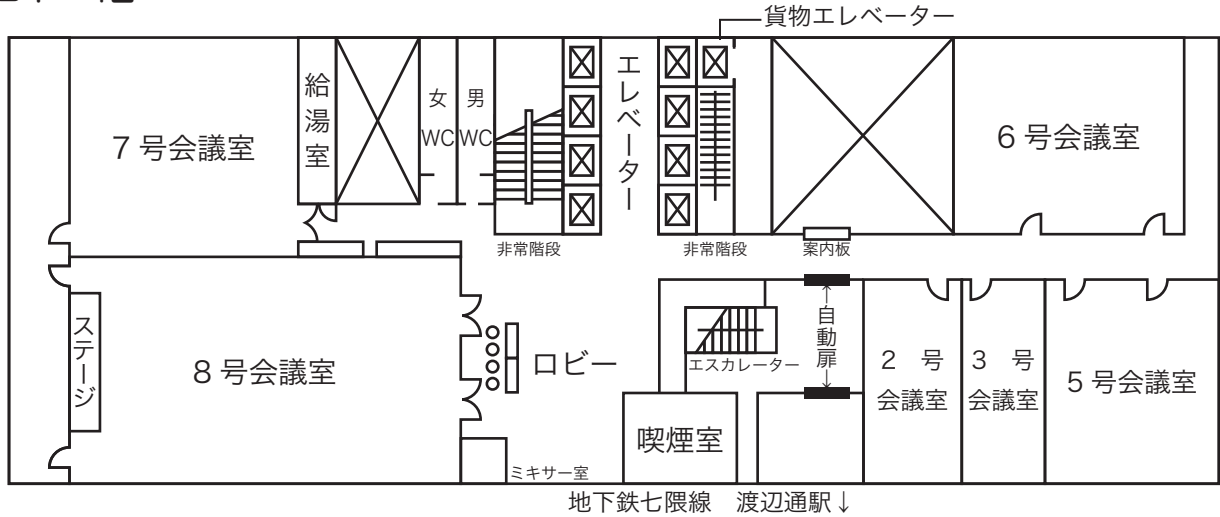

会場案内図

電気ビル本館

地下2階

福岡市中央区渡辺通 2-1-82

TEL : 092-781-0685

※会場は地下2階もしくは1階案内板にてご確認ください。

本館地下2階

交通のご案内