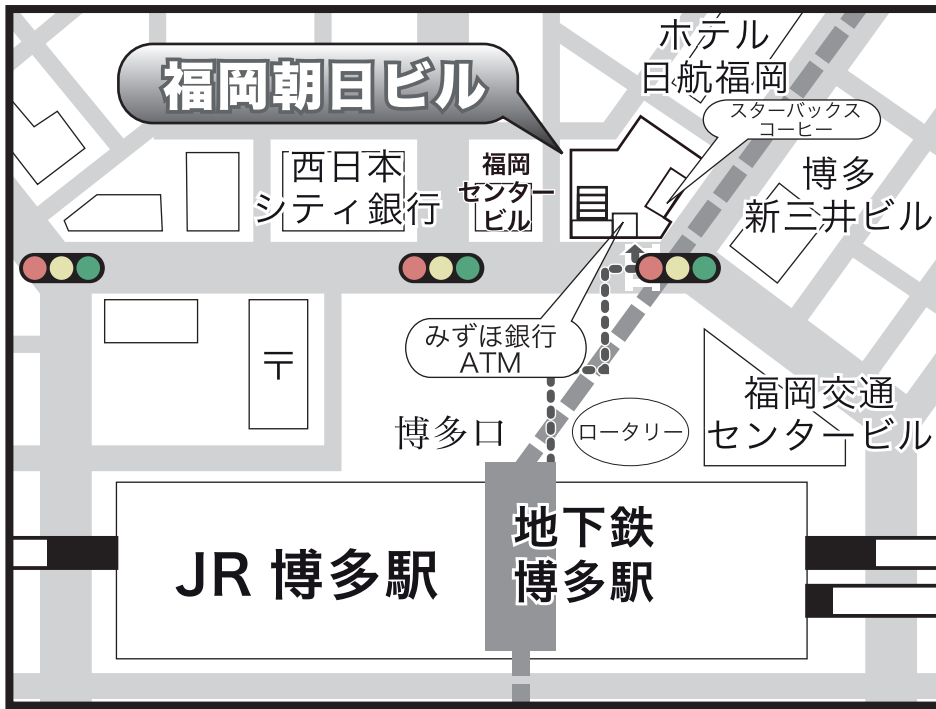

福岡朝日ビル 会場案内図

地下1階 12号会議室

福岡市博多区博多駅前 2-1-1 TEL : 092-431-1228

最寄駅から会場まで

- ◆JR・地下鉄 博多駅
博多口より徒歩約2分
- ◆博多駅地下街よりお越しの場合、朝日ビル・サンプラザ商店街方面へ向かってください。

福岡空港から会場まで

- ◆車(タクシー)で約15分
- ◆地下鉄空港線にて博多駅まで約5分、博多口より徒歩2分

朝日ビル・サンプラザ商店街 B1 FLOOR MAP