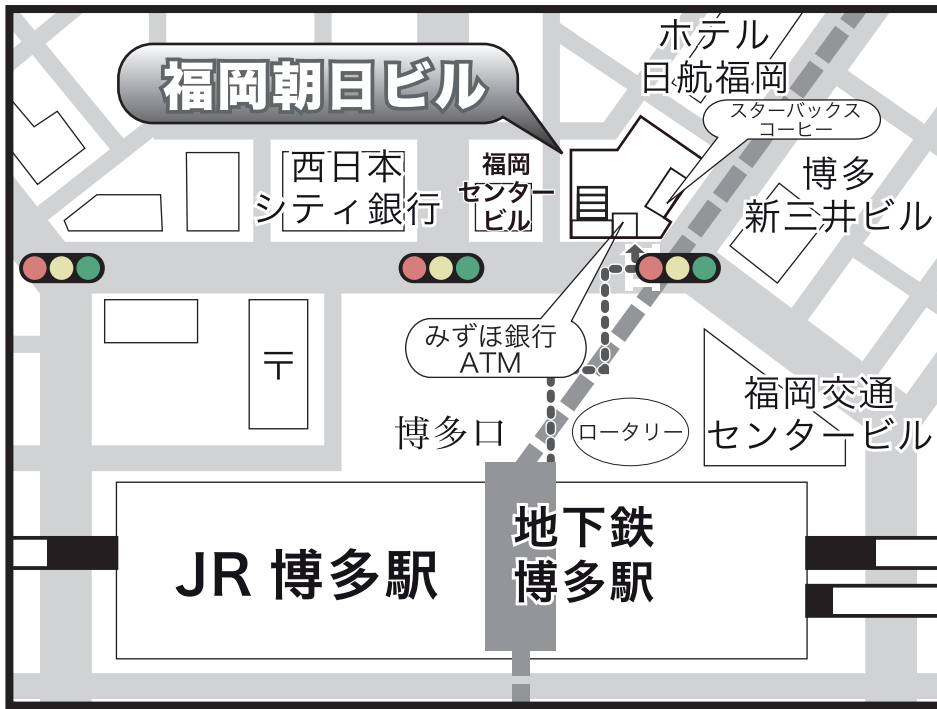

# 福岡朝日ビル 会場案内図

## 地下1階 会議室

福岡市博多区博多駅前 2-1-1 TEL : 092-431-1228

### 最寄駅から会場まで

- ◆JR・地下鉄 博多駅  
博多口より徒歩約2分
- ◆博多駅地下街よりお越しの場合、朝日ビル・サンプラザ商店街方面へ向かってください。

### 福岡空港から会場まで

- ◆車(タクシー)で約15分
- ◆地下鉄空港線にて  
博多駅まで約5分、  
博多口より徒歩2分