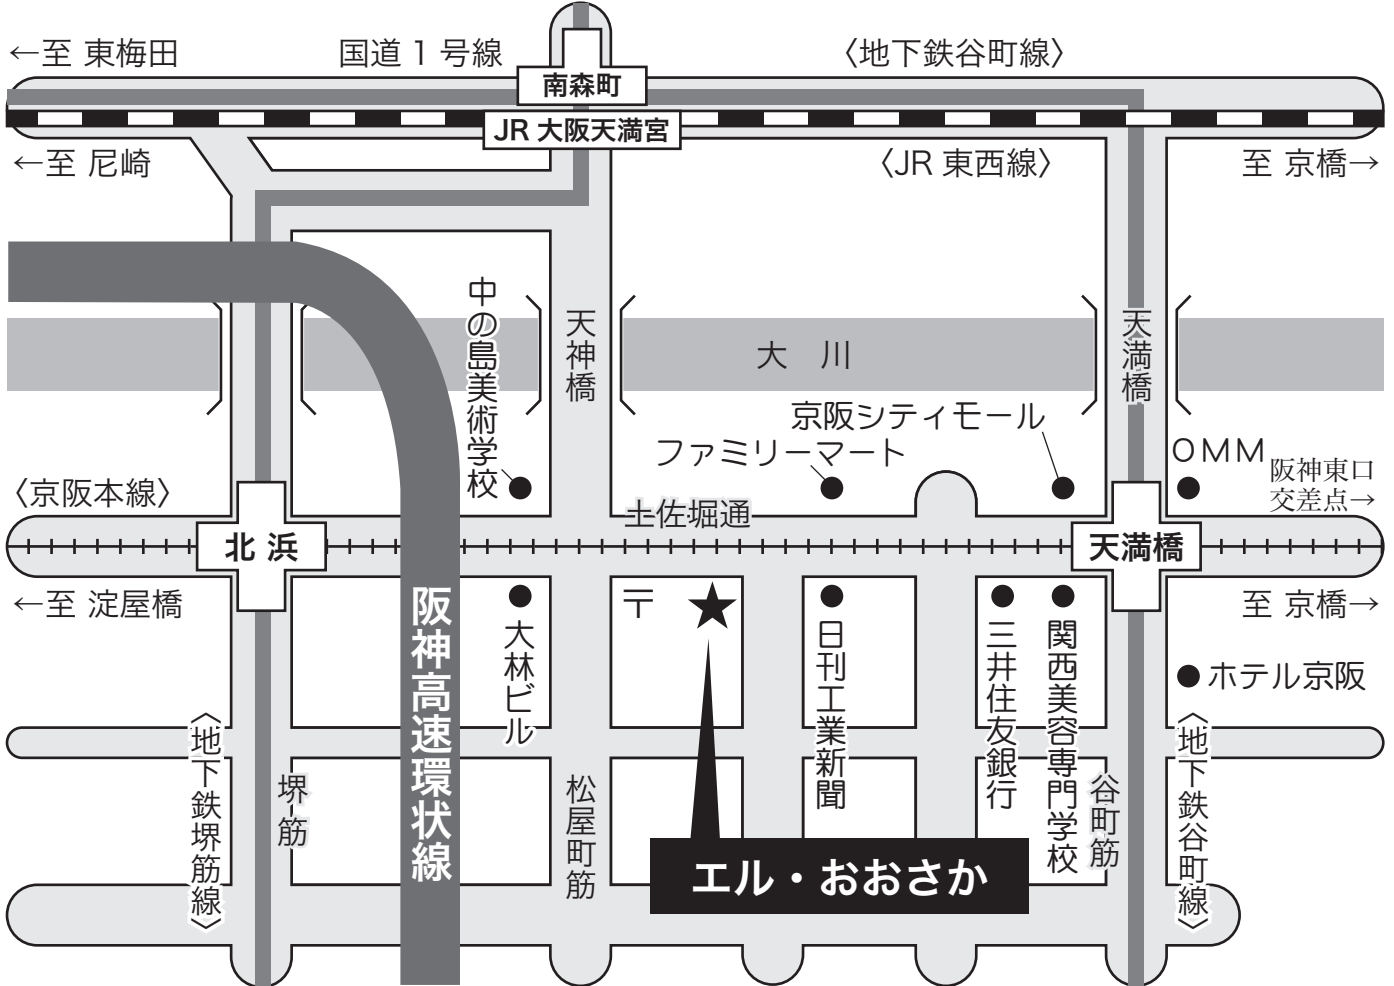

エル・おおさか

(大阪府立労働センター)

会場案内図

大阪府中央区北浜東 3-14 TEL : 06-6942-0001

- 京阪本線・地下鉄谷町線「天満橋駅」より徒歩 5 分
- 京阪本線・地下鉄堺筋線「北浜駅」より徒歩 8 分
- JR 東西線「大阪天満宮駅」より徒歩 12 分
- 京阪本線・地下鉄谷町線「南森町駅」より徒歩 12 分

主要駅から「天満橋駅」までの所用時間

- 「新大阪駅」からは…約 20 分
地下鉄御堂筋線(新大阪～淀屋橋)
→京阪電鉄(淀屋橋～天満橋)
- 「大阪駅」からは…約 20 分
徒歩(約 10 分/大阪駅～東梅田)
→地下鉄谷町線(東梅田～天満橋)
- 「難波駅」からは…約 25 分
地下鉄千日前線(難波～谷町9丁目)
→地下鉄谷町線(谷町9丁目～天満橋)