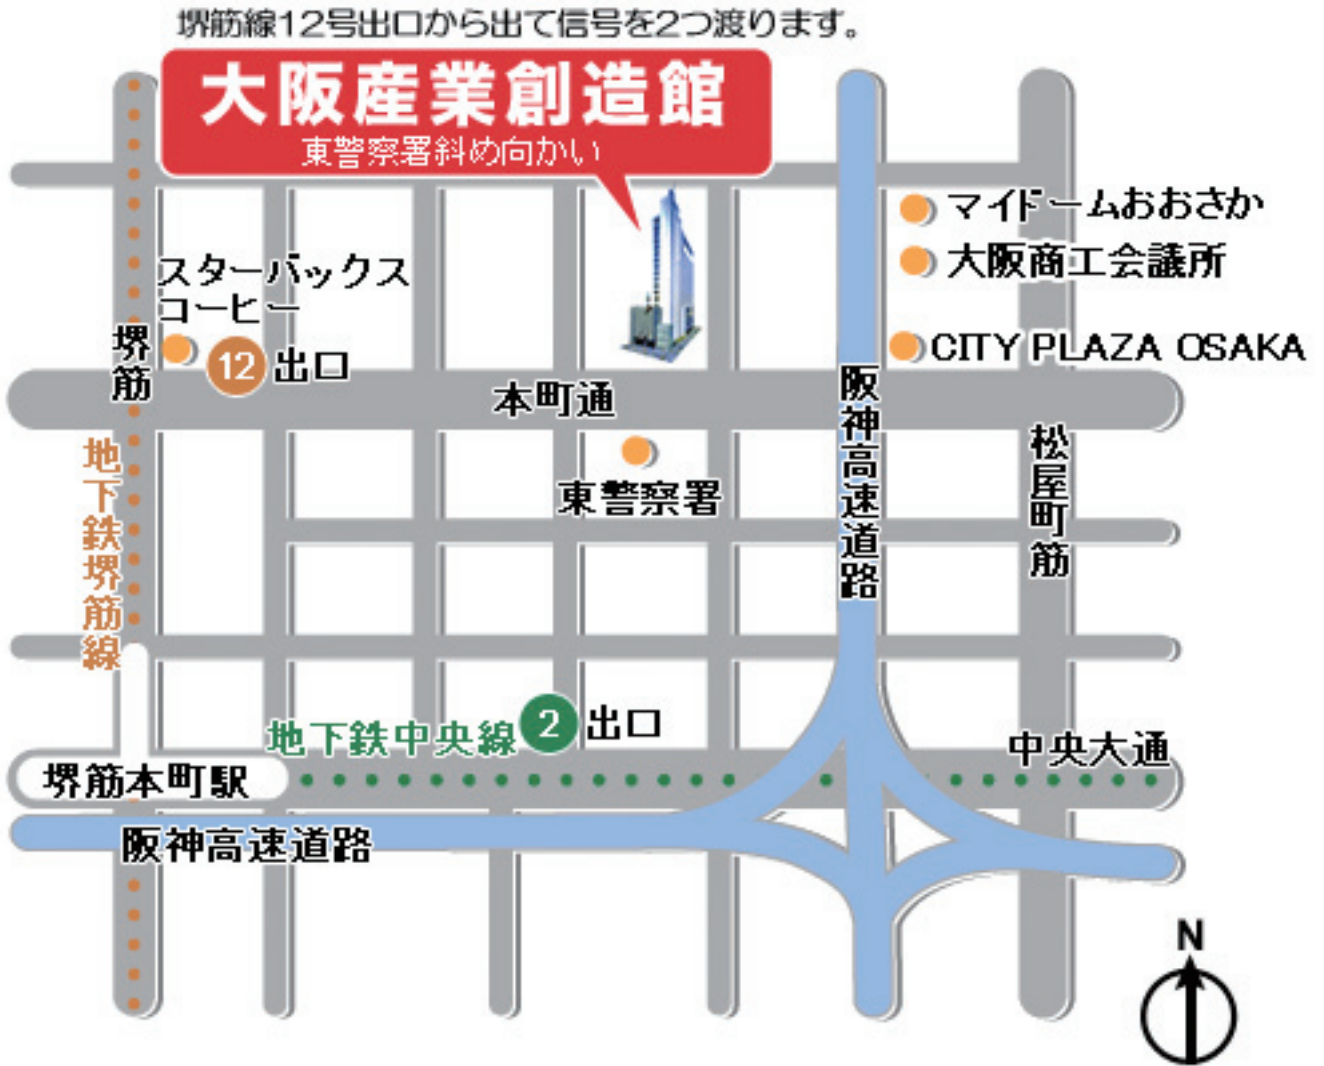

# 大阪産業創造館 ご案内図

会議室は1階掲示板にてご確認ください。

大阪府大阪市中央区本町 1-4-5  
電話 06-6264-9800 (代)

地下鉄「中央線」堺筋本町駅下車・2番出口より徒歩約5分  
地下鉄「堺筋線」堺筋本町駅下車・12番出口より徒歩約5分

## 新大阪駅からの経路

新大阪駅 → 大阪市営御堂筋線 → 本町駅 → 大阪市営中央線 → 堺筋本町駅  
(約11分乗車) (約1分乗車)