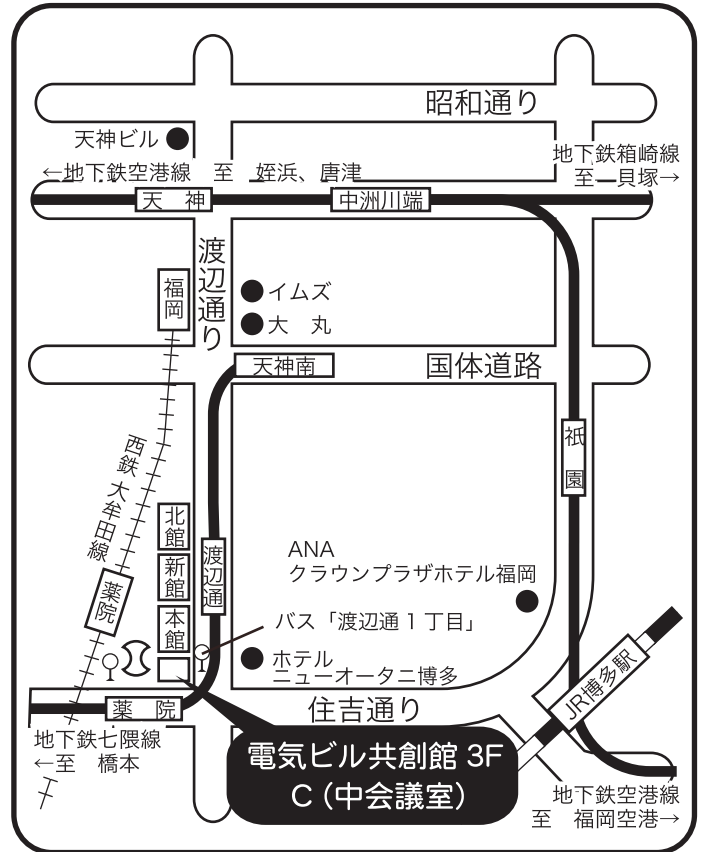

◆タクシー

天神より 5 分
JR 博多駅より 7 分
福岡空港より 25 分

◆電車

西鉄薬院駅より徒歩 7 分

◆地下鉄

七隈線 渡辺通駅
(電気ビル本館 B 2 F へ直結)
※七隈線は空港線、箱崎線とは接続しておりません。

電気ビル共創館会議室ご案内図

3階カンファレンスC (中会議室)