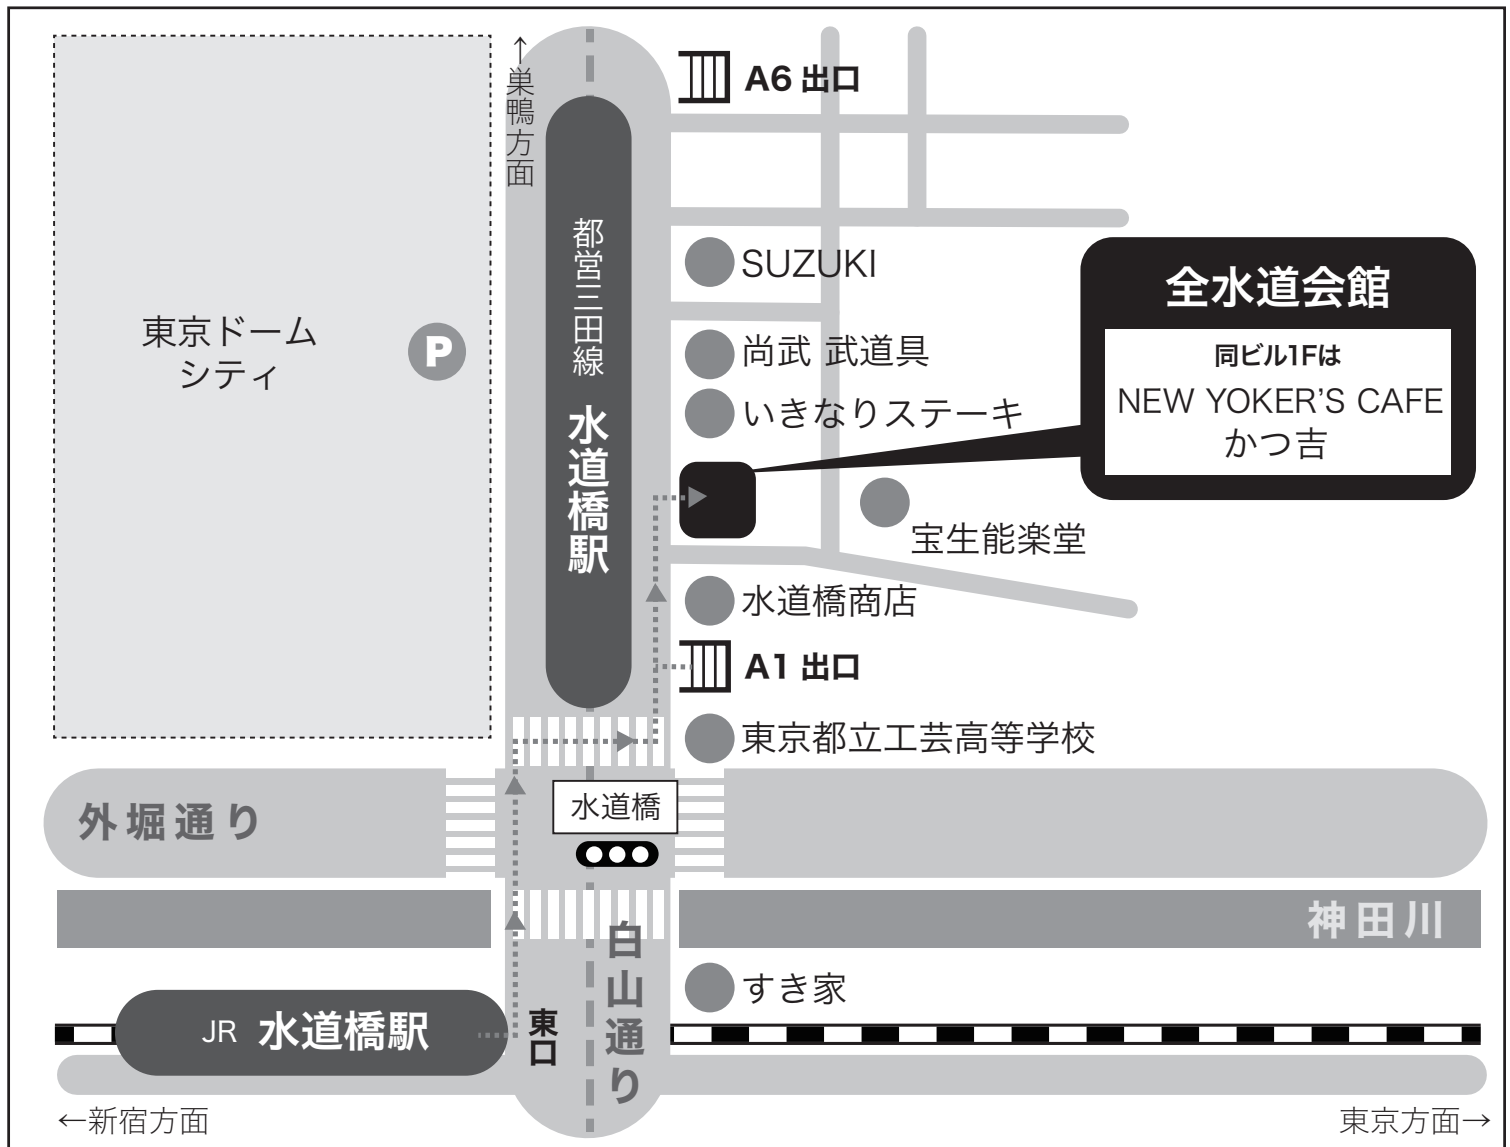

## 主要駅から水道橋駅までの所要時間

- JR水道橋駅 東口 徒歩2分
- 都営地下鉄三田線 水道橋駅 A1出口 徒歩1分