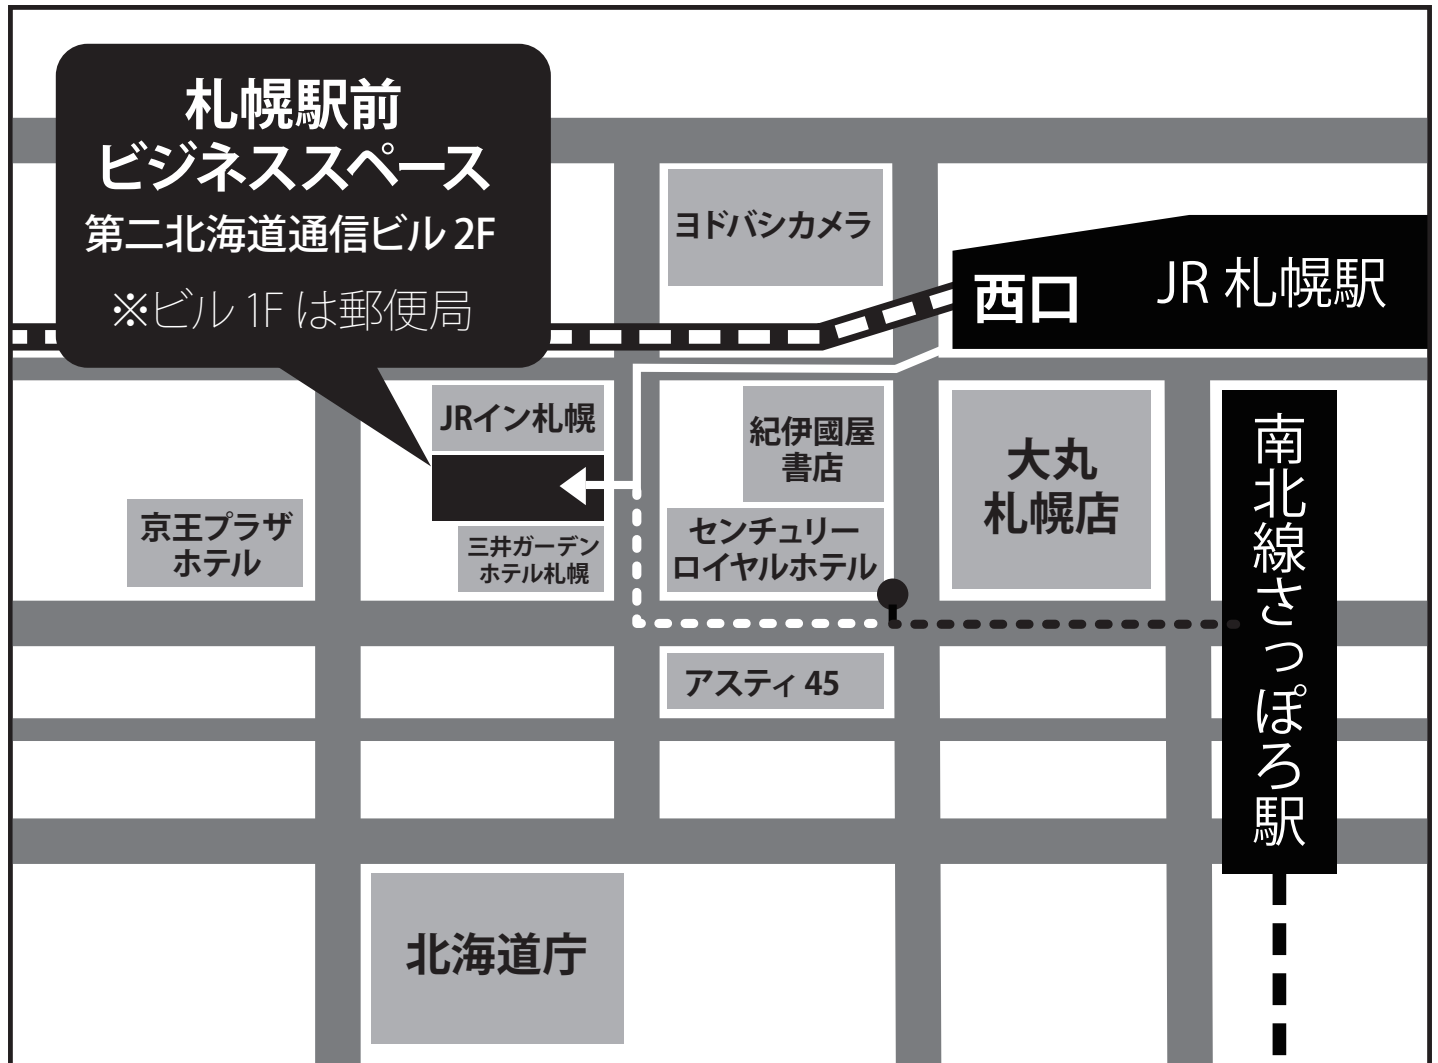

会場案内図

札幌駅前ビジネススペース

〒060-0005 北海道札幌市中央区北5条西6丁目1-23

第二北海道通信ビル2階

TEL. 011-252-7719

●JR札幌駅西口から会場まで

1. JR札幌駅西口(パセオウエスト)出口より斜向かいにある紀伊国屋書店側に交差点を渡ります。
2. 紀伊国屋書店の北側の歩道を西方向にお進みいただきます。
3. 次の交差点を渡るとJRイン札幌でございます。
4. JRイン札幌より南に100m程で当会場である第二北海道通信ビルがございます。

●地下鉄さっぽろ駅(南北線)から会場まで

1. 地下鉄南北線さっぽろ駅北改札からセンチュリーロイヤルホテル方向に地下通路を進みます。
2. センチュリーロイヤルホテル地下入口前の左手階段をのぼりその出口より、右手(西方面)にお進みいただきます。
3. 最初の交差点を渡ると三井ガーデンホテル札幌がありそこを右手(北方面)にお進みいただき50m程で当会場である第二北海道通信ビルがございます。