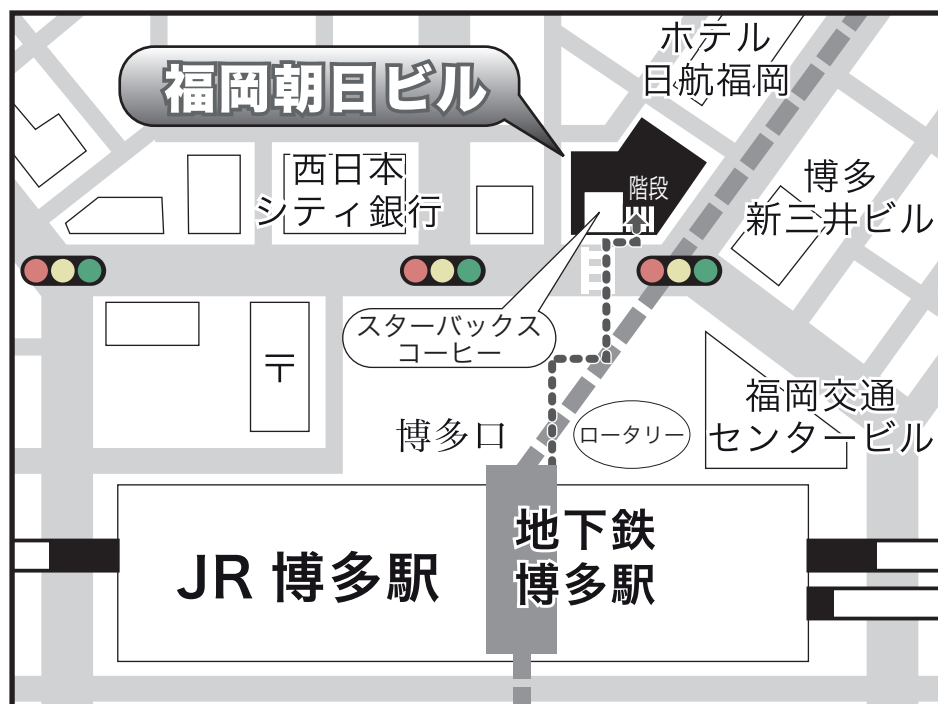

# 福岡朝日ビル 会場案内図

## 地下1階 16号会議室

福岡市博多区博多駅前 2-1-1 TEL : 092-431-1228

### 最寄駅から会場まで

- ◆JR・地下鉄 博多駅  
博多口より徒歩約2分
- ◆博多駅地下街よりお越しの場合、朝日ビル・サンプラザ商店街方面へ向かってください。

### 福岡空港から会場まで

- ◆車(タクシー)で約15分
- ◆地下鉄空港線にて博多駅まで約5分、博多口より徒歩2分