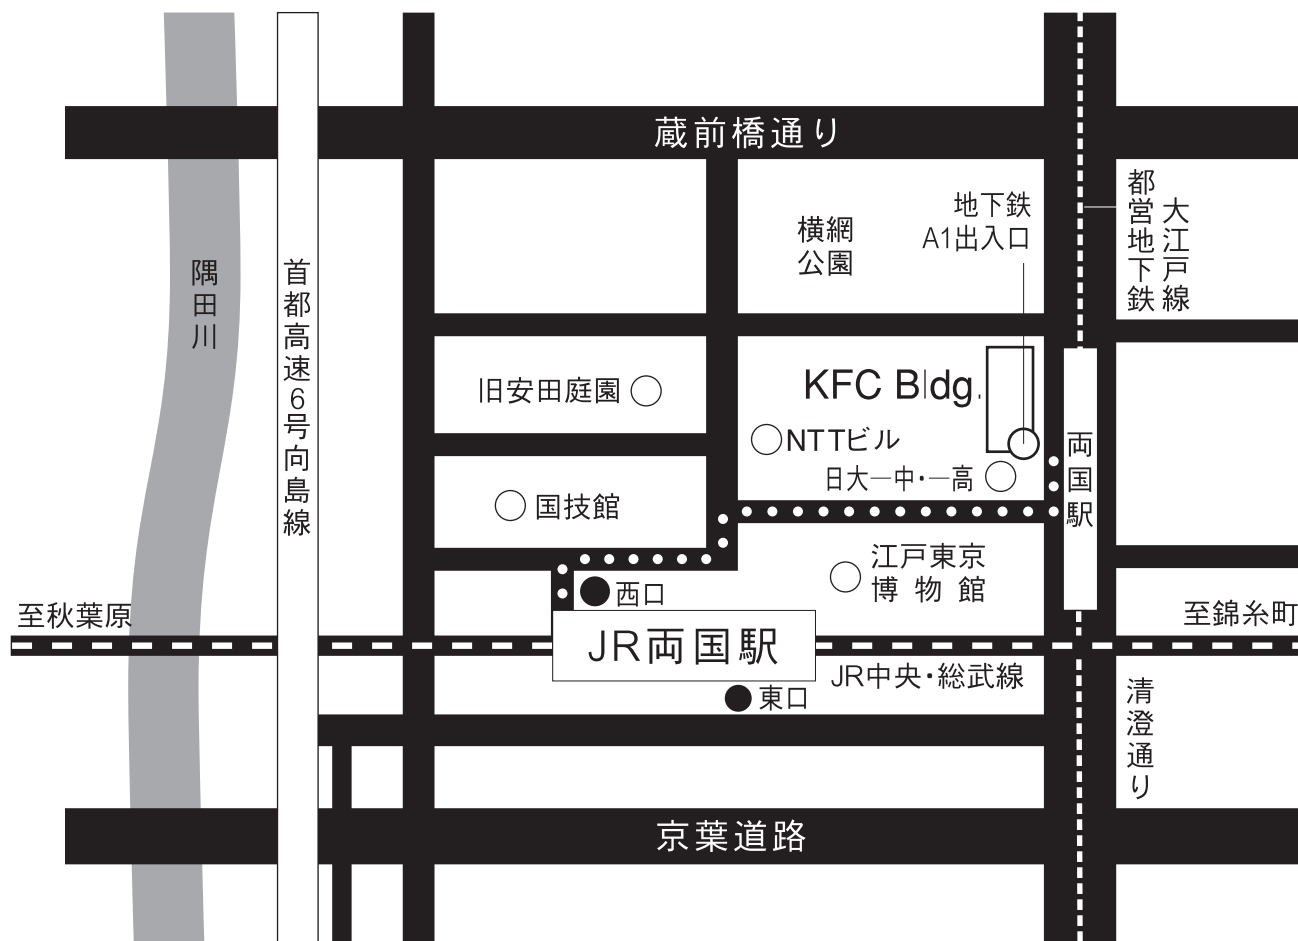

会場案内図

KFC(国際ファッションセンター)ホール

〒130-0015 東京都墨田区横網1-6-1

電話:03-5610-5801

地下鉄

都営地下鉄大江戸線「両国駅」A1 出入口に直結。

J R

JR 中央・総武線「両国駅」東口より徒歩約 6 分。

東口改札より線路沿いを千葉方面へ向かい、突き当たり大通りを左折しガードをくぐり、約 200m 先左手 25 階建てビル。

JR 中央・総武線「両国駅」西口より徒歩約 7 分。

西口改札より両国国技館と江戸東京博物館の間の歩行者用通路に沿って、突き当たりを右折。両国中学校と江戸東京博物館の間のレンガ道を進み大通りを左折し、約 50m 先左手 25 階建てビル。