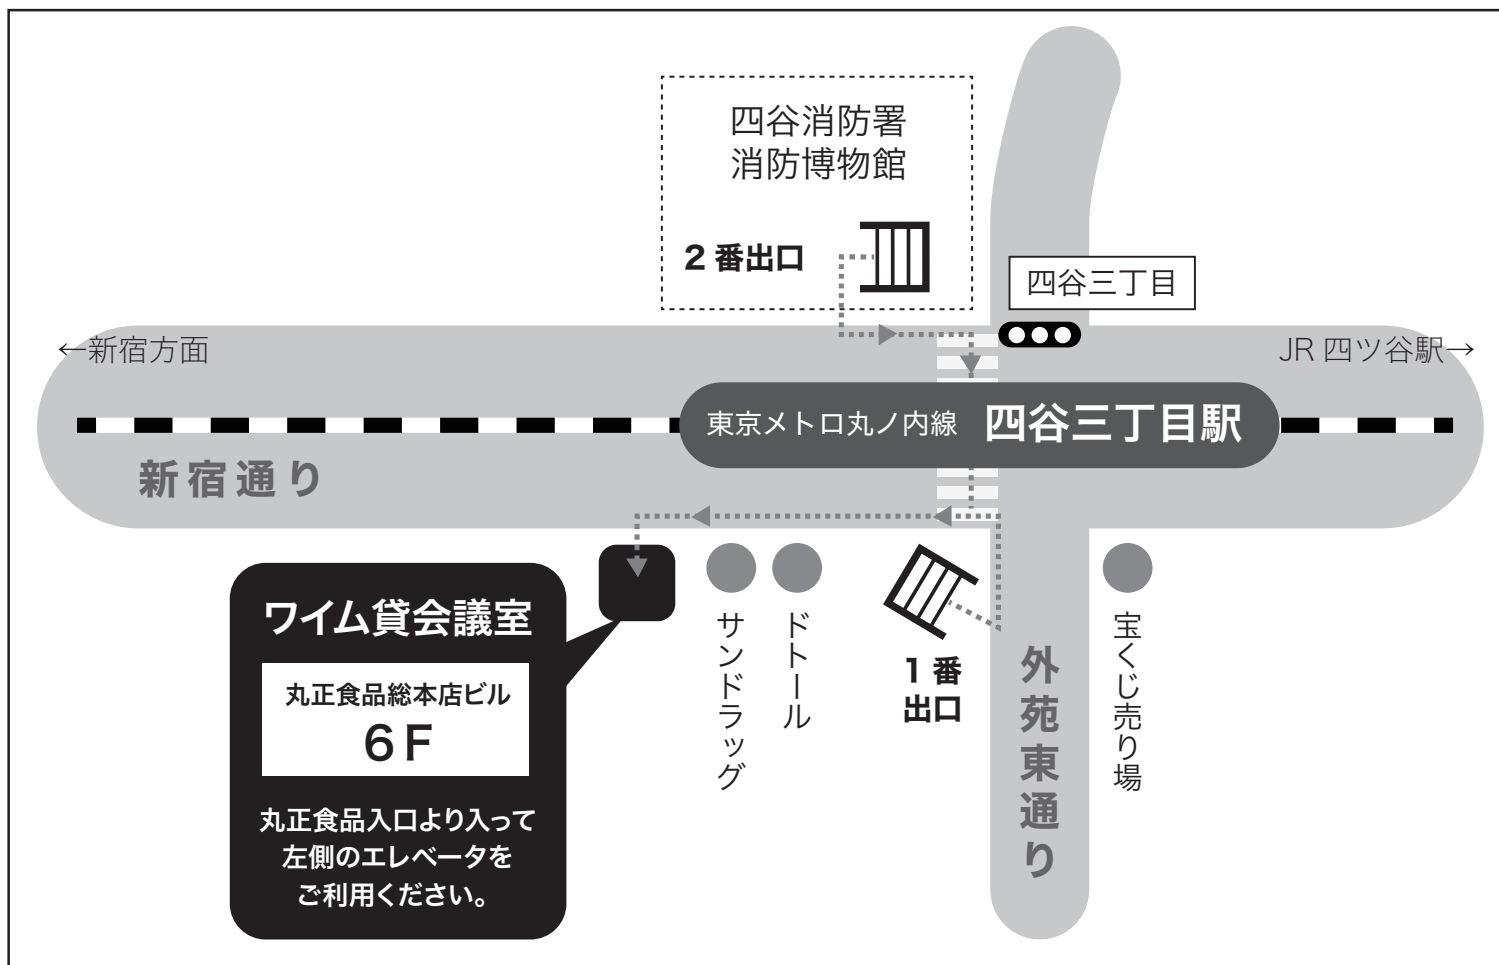

ワйм貸会議室 四谷三丁目

〒160-0004 東京都新宿区四谷3-12 丸正総本店ビル6F

● 会場最寄駅 東京メトロ丸ノ内線「四谷三丁目」駅 1番出口 徒歩1分

ターミナル駅から四谷三丁目駅までの所要時間 ※他の経路は検索して下さい